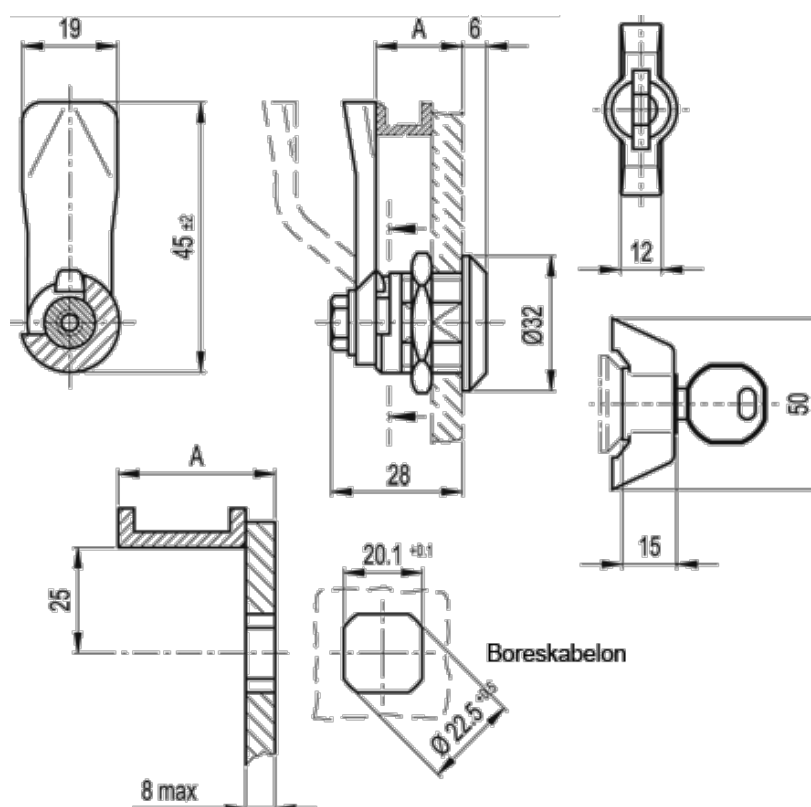

Varenummer: 20733028
Beskrivelse: E+G Låseelement
GN 115-SCK-30

Mål

A = 30